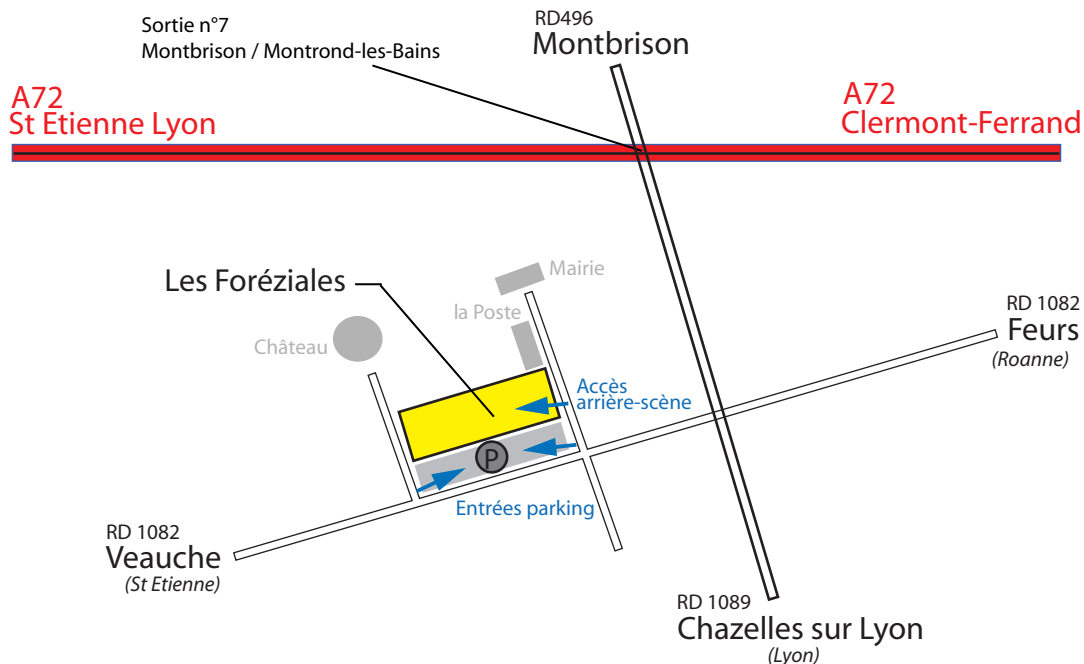

LES FORÉZIALES

auditorium — centre de congrès

54 rue Philibert Gary, BP 47, 42210 MONTROND LES BAINS
Tel : 04 77 06 91 91 - Fax : 04 77 06 90 31
contact@lesforeziales.fr - www.lesforeziales.fr

ACCES

Accès routier : le centre de congrès est situé au croisement des axes Roanne/St Etienne et Montbrison/Lyon.

Autoroute à 5 km : depuis Lyon, A47 dir. St-Etienne, puis A72 dir. Clermont-Ferrand. Sortie n°7

Accès par le train : gare SNCF Montrond à 7 mn ; gare TGV St-Etienne à 30 mn.

Coordonnées GPS :

Latitude : 45.64278658955882

Longitude : 4.231623754631073

DESTINATION
MONTROND

MONTROND
LES BAINS
STATION THERMALE